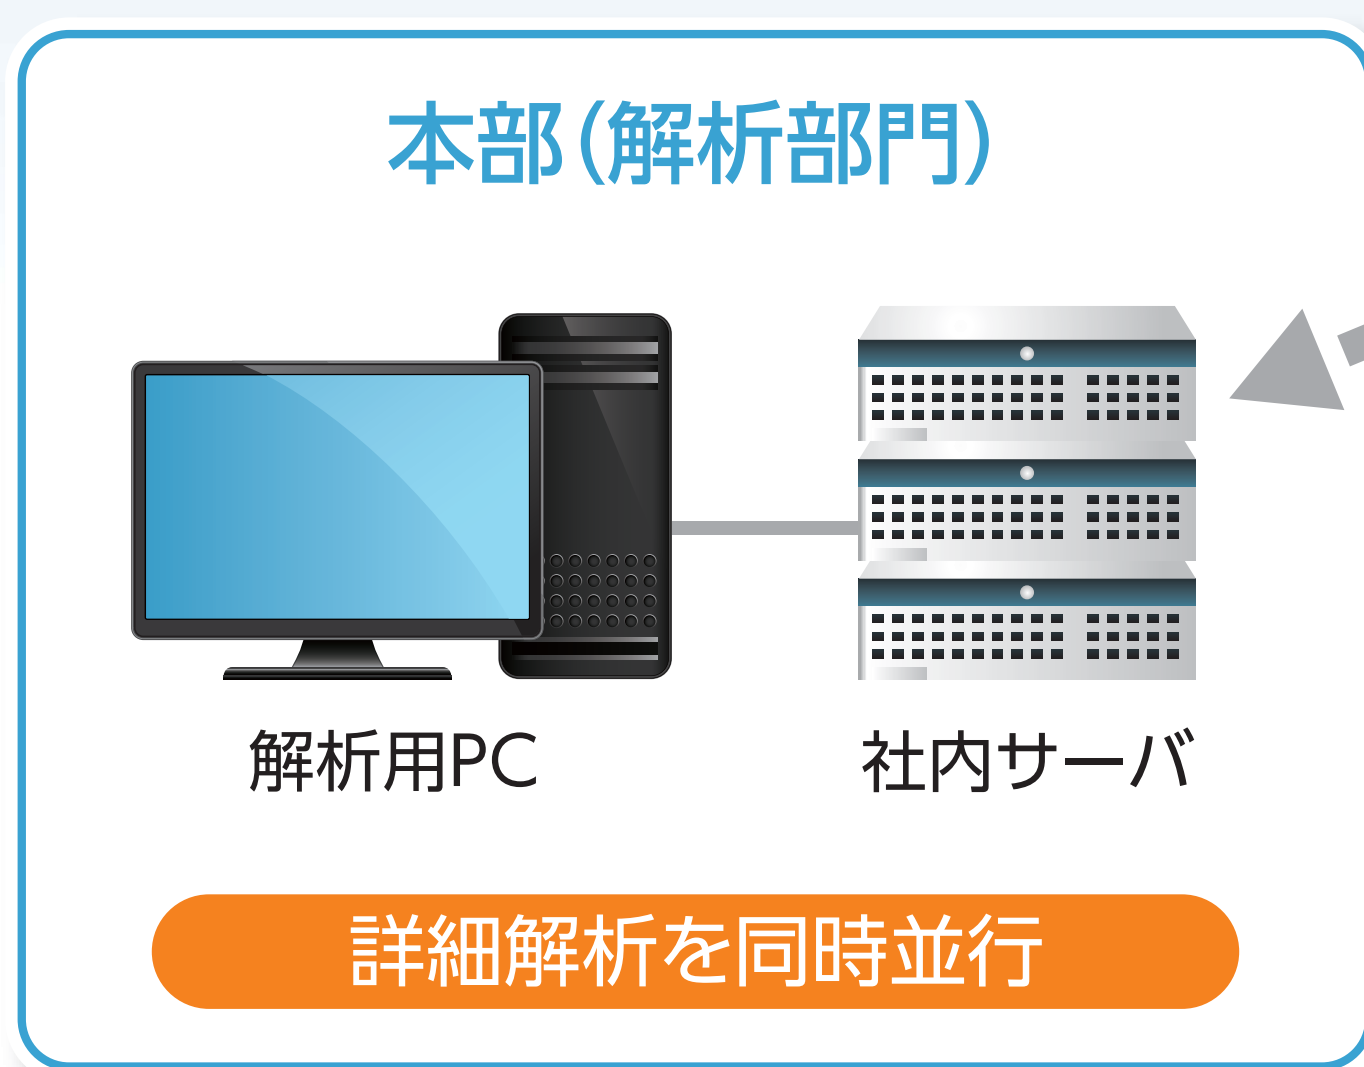

モバイル端末HDD診断システム

HDD Diagnostic System on Mobile phones

様々なストレージデバイス活用シーンに対応した
受託開発・支援のご提案

Point

■ ストレージデバイスに関わる課題、障害の解決

- ・Androidベースのモバイル端末で一次解析が可能なHDD診断システムを当社で開発
  車載、監視カメラ、非PC機器など、HDD搭載機器における障害の解析を支援
  セキュリティ上移動不可なシステム現場などで活用も可能

■ ストレージ関連アプリケーションの受託開発

- ・SSD、HDD、USBメモリなど主要ストレージデバイスに対応可能。またSATA、SAS、PCIe、NVMe、USBなど市場で活用されているインタフェースの対応技術を保有
- ・ストレージデバイス制御に必要なデバイスドライバ、ファイルシステムなどの各種技術をベースに、お客様のストレージ利用シーンで発生する課題・障害の解決に向けて、システム、アプリケーション開発を提案。Windowsに加えAndroid OSにも対応

● HDD搭載機器のフィールドサポート用システムの例

- モバイル端末(Android)を活用
- その場で搭載HDDの一次解析が可能
- 解析情報をネットワークで共有し並行解析も実現
- 迅速な判断、タイムリなサポートが可能

モバイル端末 HDD診断システム