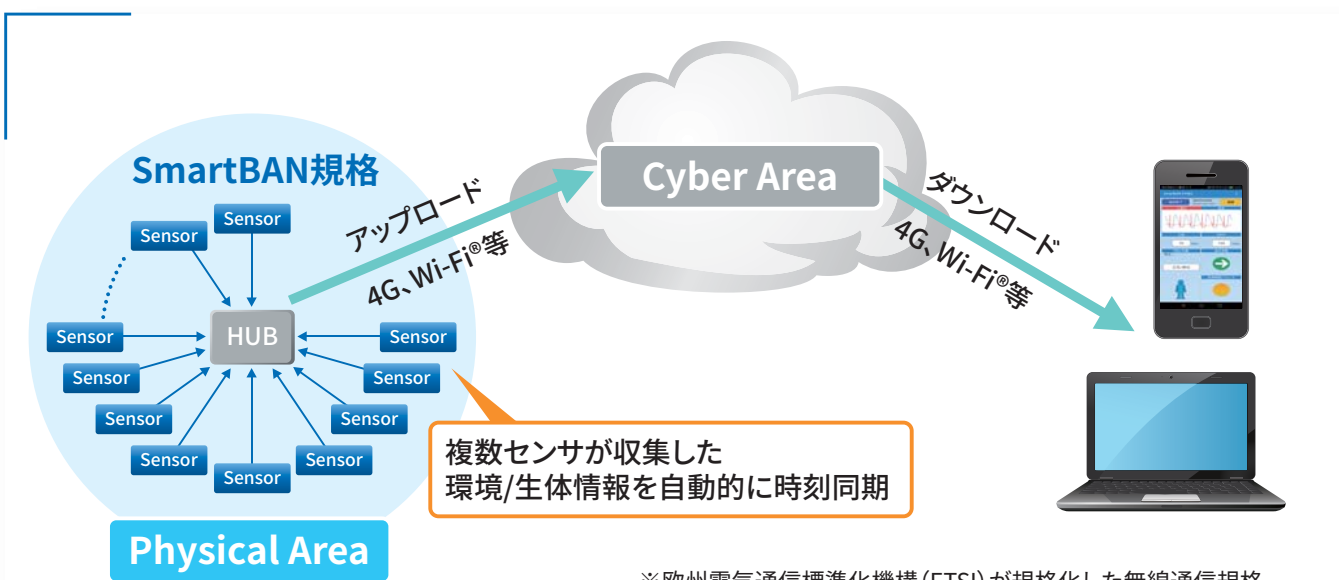

複数センシングデータの同期計測

Synchronous measurement of multiple sensing data

最大16台のセンシングデータを
同一時間軸で処理することができます

Point

- SmartBAN※による複数センサの高精度な時間同期
- 最大16台のセンサに対応

※欧州電気通信標準化機構(ETSI)が規格化した無線通信規格

計測データ例

センサ	計測対象	確認できる状態
脈波、心電位	PWTT、HRV	血圧変動、緊張状態など
加速度	体動、体位変化	体位、運動状況、転倒予測など
温度、湿度	室温、体温	環境情報など
加速度、振動	振動	機器の劣化など